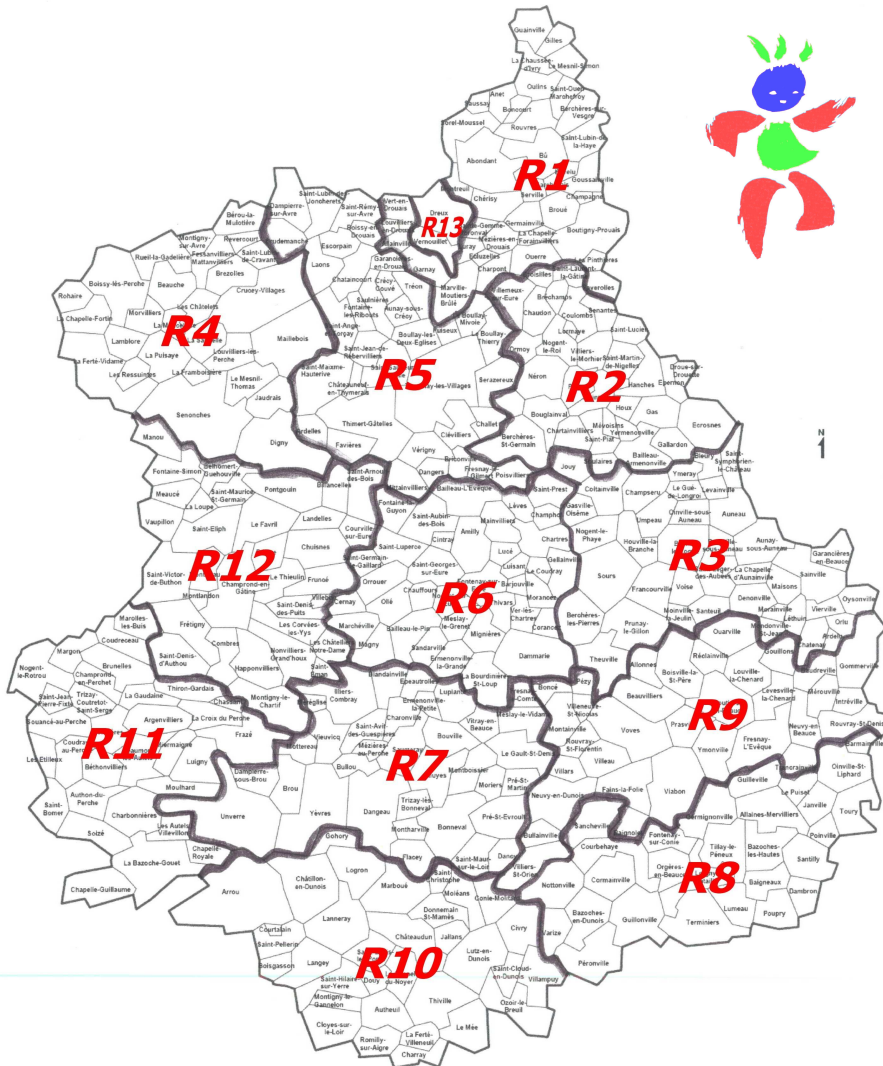

Regroupement de communes—Mouvement 2010

Regroupement 1 :

Berchères/Vegre, Rouvres, Gilles, Guainville, Le Mesnil-Simon, Saint-Ouen-Marchefroy, La Chaussée d'Ivry, Oulins, Saussay, Sorel-Moussel, Broué, Germainville, Serville, Mezières-en-Drouais, Ouerre, Faverolles, Abondant, Anet, Boutigny-Prouais, Bu, Cherisy, Dreux, Garnay, Goussainville, Luray, Marville-Moutiers-Brulé, Sainte-Gemme-Moronval, Saint-Lubin-de-la-Haye, Vernouillet, Vert-en-Drouais.

Regroupement 2 :

Chaudon, Saint-Laurent-la-Gâtine, Berchères-Saint-Germain, Coulombs, Saint-Piat, Yermenonville, Bailleau-Armenonville, Bouglainval, Droue/Drouette, Ecrosnes, Epernon, Gallardon, Gas, Hanches, Maintenon, Néron, Nogent-le-Roi, Pierres, Saint-Martin-de-Nigelles, Villemeux/Eure, Villiers-le-Morhier

Regroupement 3 :

Francourville, Houville-la-Branche, Saint-Léger-des-Aubées, Aunay-sous-Auneau, Auneau, Béville-le-Comte, Denonville, Oysonville, Sainville, Berchères-les-Pierres, Coltainville, Gasville-Oisème, Jouy, le Gué-de-Longroi, Nogent-le-Phaye, Prunay-le-Gillon, Saint-Symphorien-le-Château, Sours, Theuville, Ymeray.

Regroupement 4 :

La Framboisière, la Puisaye, Boissy-Les-Perche, La Ferté-Vidame, Le Mesnil-Thomas, Berou-la-Mulotière, Brezolles, Crucey-Villages, Digny, Maillebois-Blévy, Rueil-la-Gadelière, Senonches.

Regroupement 5 :

Dangers, Mittainvilliers, Vérégnay, Aunay-sous-Crecy, le Boullay-Thierry, Chateaufort-en-Thymerais, Cléviliers, Laons, Saunnières, Thimert-Gatelles, Saint-Lubin-des-Joncherets, Saint-Rémy-sur-Avre, Tréon.

Regroupement 6 :

Amilly, Cintray, Fontaine-la-Guyon, Saint-Aubin-des-Bois, Magny, Marcheville, Bailleau-le-Pin, Nogent/Eure, Saint-Lupercie, Ver-les-Chartres, Bailleau l'Evêque, Barjouville, Champhol, Chartres, Dammarie, Fontenay/Eure, Le Coudray, Lèves, Luisant, Mainvilliers, Mignières, Morancez, Saint-Georges/Eure, Saint-Prest, Thivars.

Regroupement 7 :

Alluyes, Montboissier, Trizay-les-Bonneval, Fresnay-le-Comte, Meslay-le-Vidame, Charonville, Saint-Avit-les-Guespières, Vieuvicq, Bouville, Dangeau, Illier-Combray, Unverre, Yèvres.

Regroupement 8 :

Bazoches-en-Dunois, Nottonville, Péronville, Guillonville, Terminiers, Janville, Orgères-en-Beauce, Sancheville, Tourny.

Regroupement 9 :

Boncé, Montainville, Rouvray-Saint-Florentin, Baudreville, Boisville-la-Saint-Père, Ouarville, Rouvray-Saint-Denis, Voves, Ymonville.

Regroupement 10 :